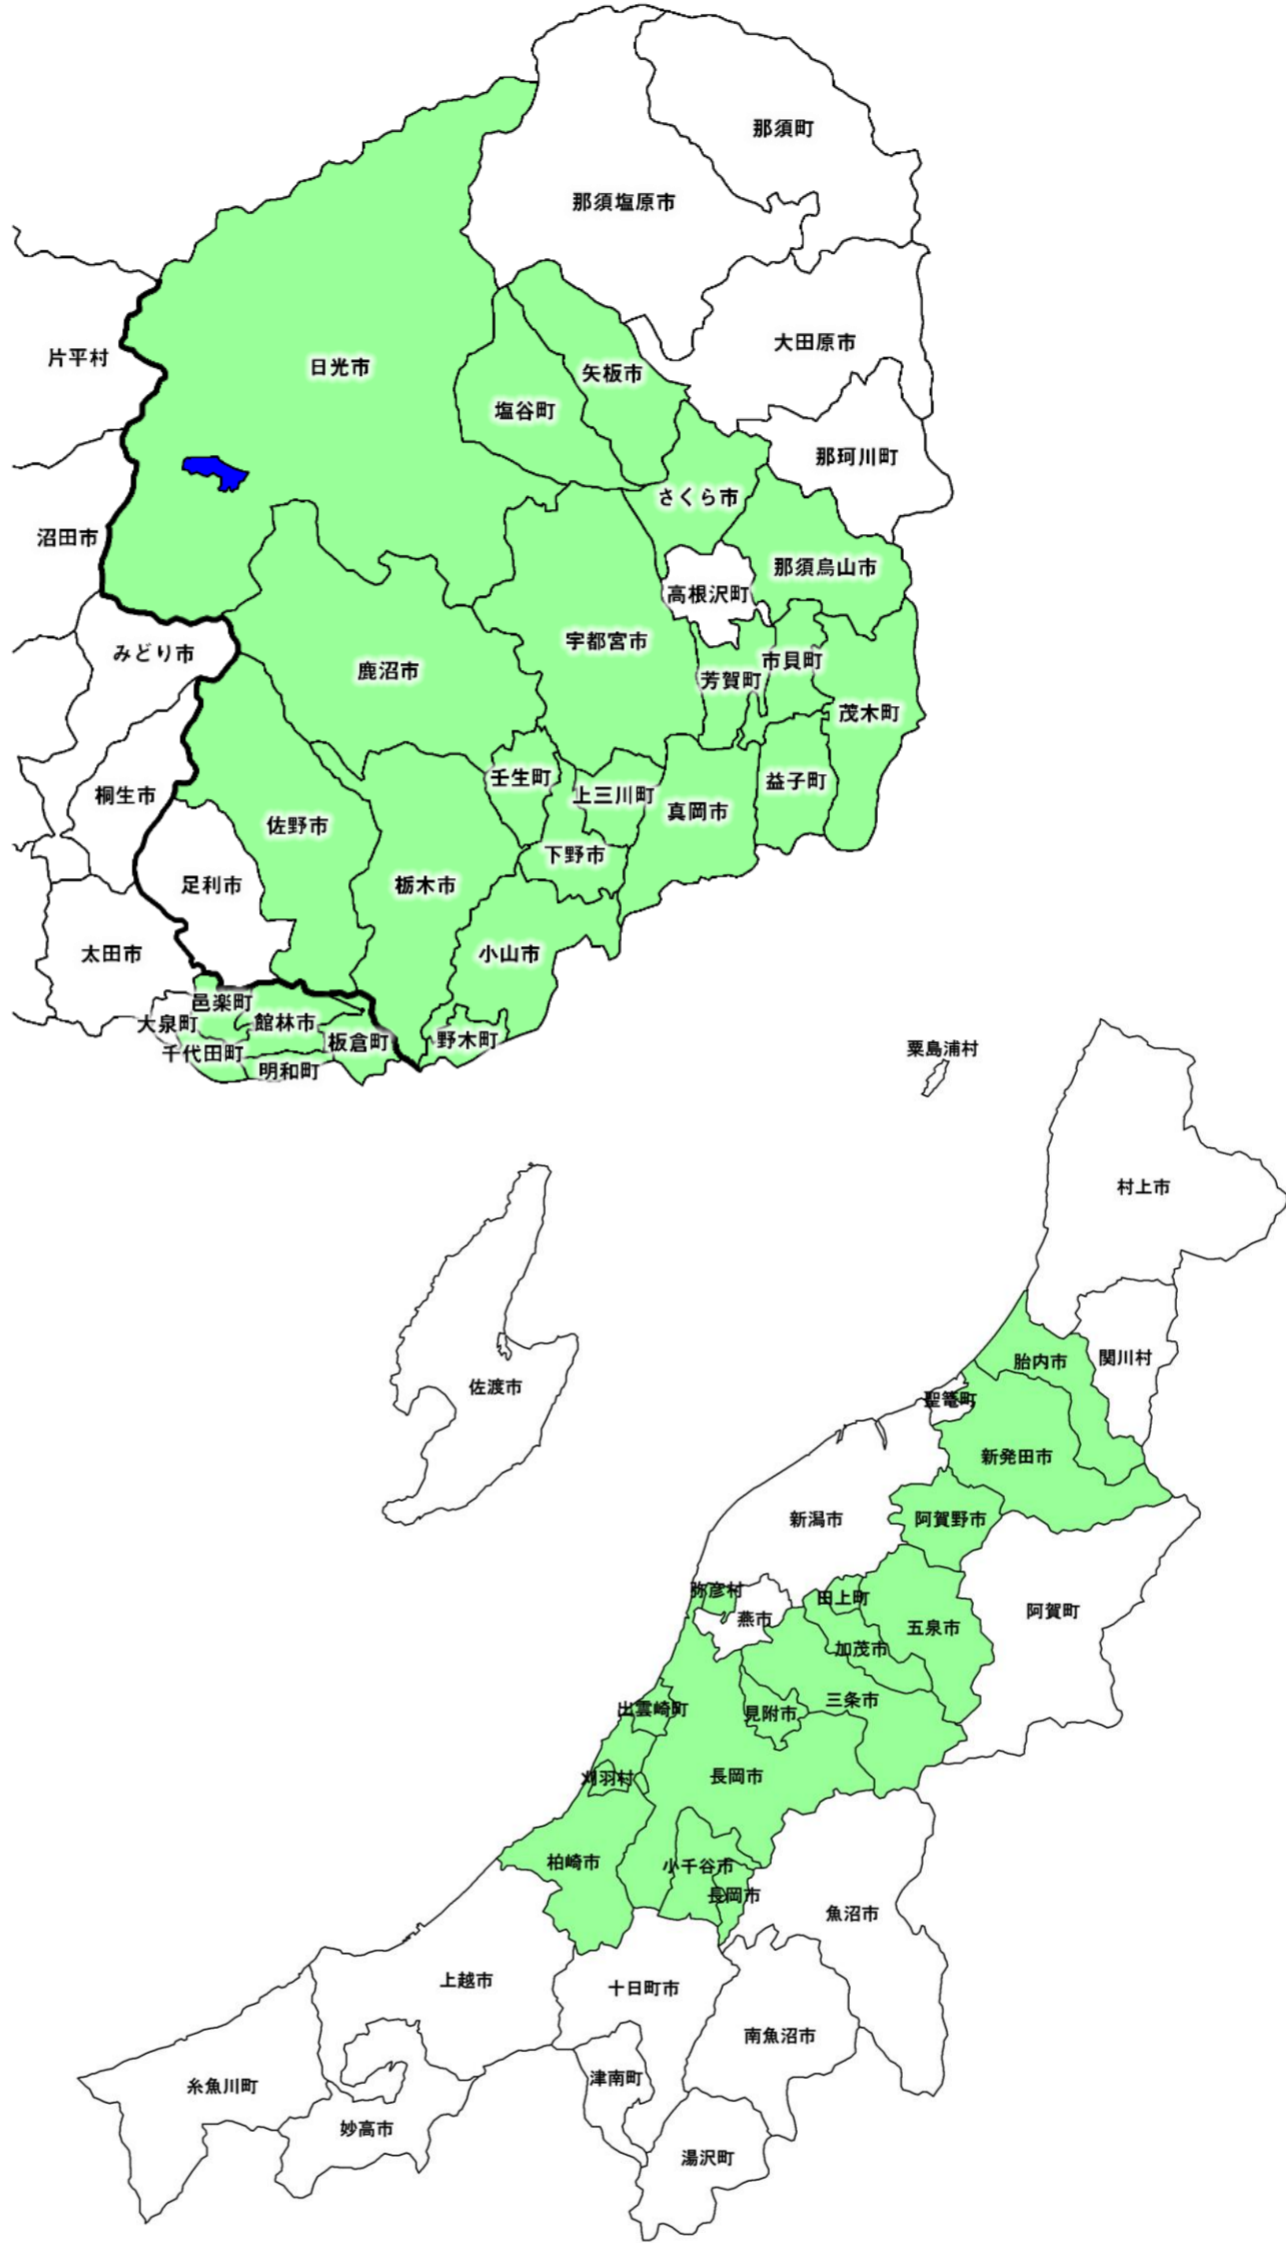

《 栃木県 》

- 74 宇都宮市農業再生協議会 様
- 75 栃木市農業再生協議会 様
- 76 佐野市農業再生協議会 様
- 77 鹿沼市農業再生協議会 様
- 78 日光市農業再生協議会 様
- 79 小山市農業再生協議会 様
- 80 真岡市農業再生協議会 様
- 81 矢板市農業再生協議会 様
- 82 さくら市農業再生協議会 様
- 83 那須烏山市農業再生協議会 様
- 84 下野市農業再生協議会 様
- 85 上三川町農業再生協議会 様
- 86 益子町農業再生協議会 様
- 87 茂木町農業再生協議会 様
- 88 市貝町農業再生協議会 様
- 89 芳賀町農業再生協議会 様
- 90 壬生町農業再生協議会 様
- 91 野木町農業再生協議会 様
- 92 塩谷町農業再生協議会 様

《 群馬県 》

- 93 館林市農業再生協議会 様
- 94 板倉町農業再生協議会 様
- 95 明和町農業再生協議会 様
- 96 千代田町農業再生協議会 様
- 97 邑楽町農業再生協議会 様

《 千葉県 》

- 98 成田市農業再生協議会 様

《 新潟県 》

- 99 越後ながおか水田農業推進協議会 様
- 100 中之島地域水田農業推進協議会 様
- 101 越後さんとう地域水田農業推進協議会 様
- 102 川口地域水田農業推進協議会 様
- 103 小国地域水田農業推進協議会 様
- 104 三条市農業再生協議会 様
- 105 柏崎市地域農業再生協議会 様
- 106 新発田市農業再生協議会 様
- 107 小千谷市農業再生協議会 様
- 108 加茂市役所（農林課） 様
- 109 見附市農業再生協議会 様
- 110 五泉市農業再生協議会 様
- 111 阿賀野市役所（農林課） 様
- 112 胎内市農業再生協議会 様
- 113 弥彦村農業再生協議会 様
- 114 田上町農業再生協議会 様
- 115 出雲崎町農業再生協議会 様
- 116 刈羽村水田農業確立推進協議会 様

(市町村コード順)

株式会社エスカム

〒300-2656

茨城県つくば市真瀬1512-25

TEL:029-839-9050 FAX:029-839-9051

Mail:scam@scam.jp

URL:https://www.scam.jp